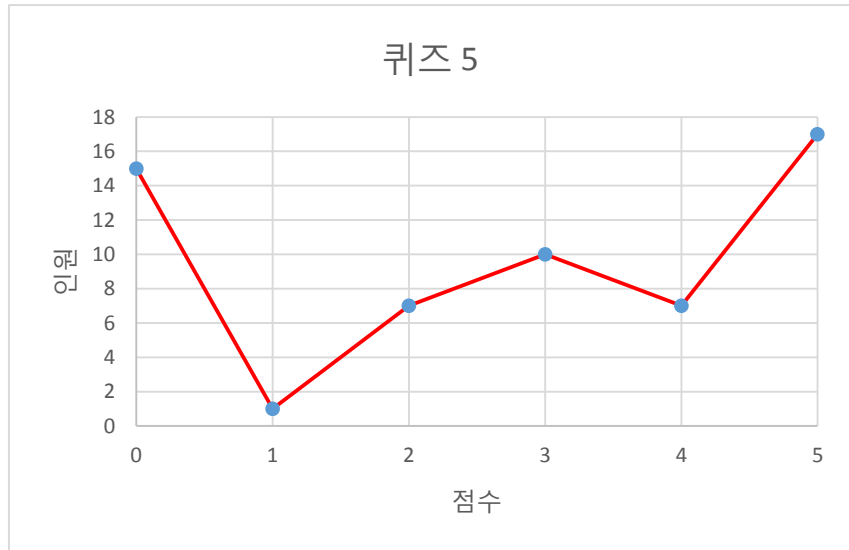

학번	성적
2010-11582	2
2010-11632	3
2010-11655	2
2011-11501	2
2011-11519	0
2011-13443	4
2012-11544	2
2012-11564	5
2012-11574	0
2012-11576	5
2012-11612	0
2012-11635	0
2012-11644	4
2012-11655	4
2012-11661	5
2012-11665	3
2012-11694	5
2013-11712	3
2013-11734	0
2013-11745	5
2013-11772	0
2013-11829	5
2013-11834	0
2013-11853	3
2013-11863	0
2013-11867	3
2013-13501	2
2014-10126	0
2014-10531	4
2014-10886	2
2014-10931	5
2014-11152	5
2014-11568	5
2014-13497	5
2014-13537	0
2014-13989	3
2014-14840	5
2014-14876	5
2014-14927	5
2014-15807	0
2014-16184	4
2014-16364	5
2014-16553	3
2014-16772	4
2014-16861	4
2014-17064	3
2014-17182	5
2014-17446	0
2014-17517	3
2014-18018	5
2014-18395	0

점수	인원
5	17
4	7
3	10
2	7
1	1
0	15
계	57

2014-18528	5
2014-18619	3
2012-11476	1
2012-11477	2
2013-11927	0
2011-15626	0

평균 2.771929825
표준편차 1.97319125