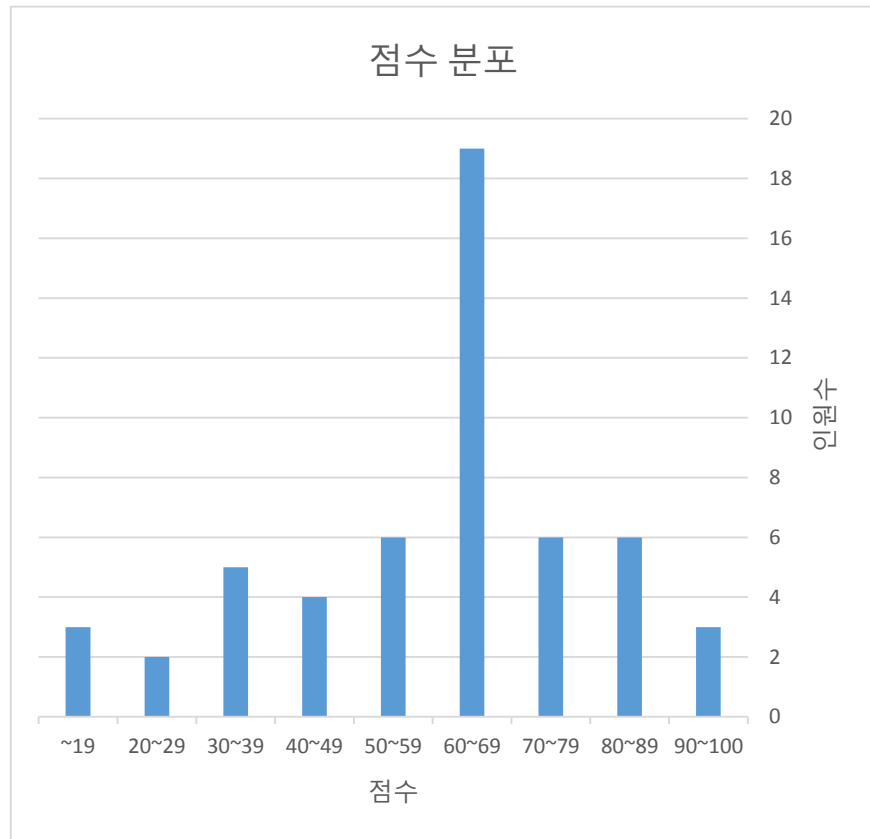

학번	성적
2010-11582	67
2010-11632	92
2010-11655	63
2011-11501	49
2011-11519	2
2011-13443	71
2012-11544	96
2012-11564	35
2012-11574	64
2012-11576	65
2012-11612	39
2012-11635	
2012-11644	54
2012-11655	62
2012-11661	57
2012-11665	62
2012-11694	83
2013-11712	67
2013-11734	89
2013-11745	68
2013-11772	78
2013-11829	85
2013-11834	51
2013-11853	67
2013-11863	28
2013-11867	49
2013-13501	53
2014-10126	15
2014-10531	31
2014-10886	41
2014-10931	63
2014-11152	60
2014-11568	70
2014-13497	88
2014-13537	67
2014-13989	71
2014-14840	63
2014-14876	62
2014-14927	90
2014-15807	67
2014-16184	47
2014-16364	72
2014-16553	89
2014-16772	68
2014-16861	80
2014-17064	21
2014-17182	54
2014-17446	
2014-17517	67
2014-18018	66
2014-18395	

점수	인원
90~100	3
80~89	6
70~79	6
60~69	19
50~59	6
40~49	4
30~39	5
20~29	2
~19	3
미응시	3
계	57