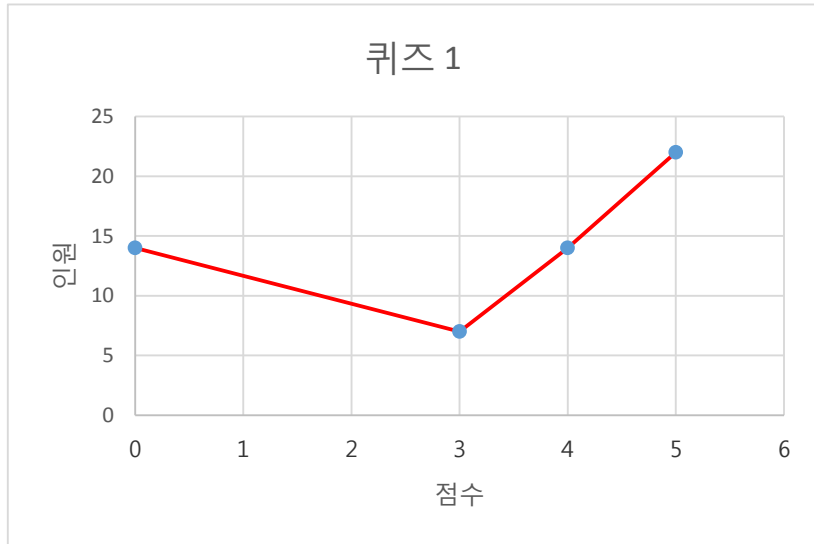

학번	성적
2010-11582	5
2010-11632	5
2010-11655	5
2012-11576	5
2012-11661	5
2012-11665	5
2012-11694	5
2013-11712	5
2013-11734	5
2013-11745	5
2013-11772	5
2013-11834	5
2013-11853	5
2014-10931	5
2014-11568	5
2014-13497	5
2014-14840	5
2014-15807	5
2014-16364	5
2014-16861	5
2014-18018	5
2013-11927	5
2011-13443	4
2012-11612	4
2012-11655	4
2013-11829	4
2013-13501	4
2014-10126	4
2014-10531	4
2014-10886	4
2014-14927	4
2014-16184	4
2014-16553	4
2014-17517	4
2014-18528	4
2012-11477	4
2011-11501	3
2012-11544	3
2012-11564	3
2013-11863	3
2014-14876	3
2012-11476	3
2011-15626	3
2011-11519	0
2012-11574	0
2012-11635	0
2012-11644	0
2013-11867	0
2014-11152	0
2014-13537	0
2014-13989	0

점수	인원
5	22
4	14
3	7
0	14
계	57

2014-16772	0
2014-17064	0
2014-17182	0
2014-17446	0
2014-18395	0
2014-18619	0
평균	3.280701754
표준편차	1.997805814